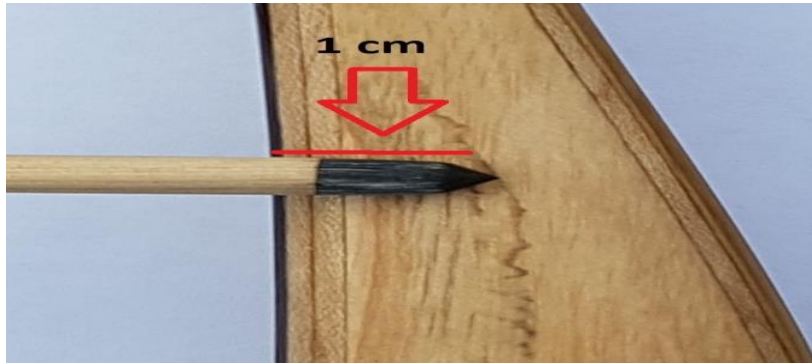

- Bu kategoride kullanılacak yayların ölçümleri her müsabığın atış yapacağı ok boyu ile kabza gerisinden ölçülür