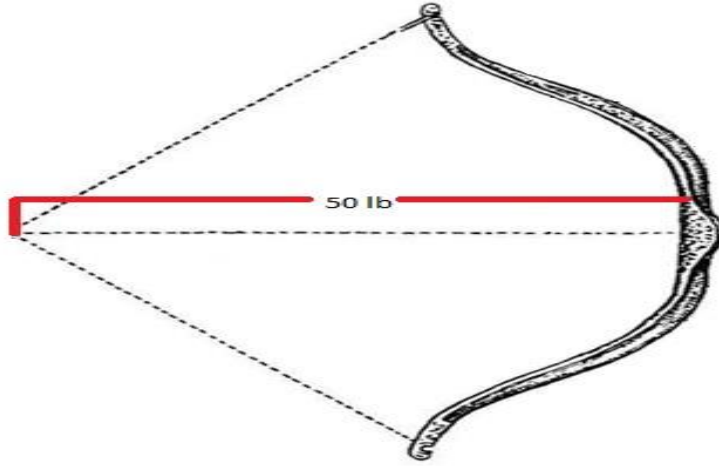

## Fetih Kupası ön eleme ayakları kurallarında 2.2. Madde de yer alan Sentetik-Lamine Yay Limitli çekiş kuvveti 50 lb için yay ölçümü ile alakalı bilgilendirme

- Bu kategoride yay çekiş kuvveti en fazla 50 lb (+ 0,5lb ) olabilir

- Bu kategoride kullanılacak yayların ölçümleri her müsabığın atış yapacağı ok boyu ile kabza gerisinden ölçülür

Gösterilen şekilde ölçüldüğünde 71 cm de 50 lb çekiş Kuvveti veren bir yay için 71 cm ok kullanmalısınız.